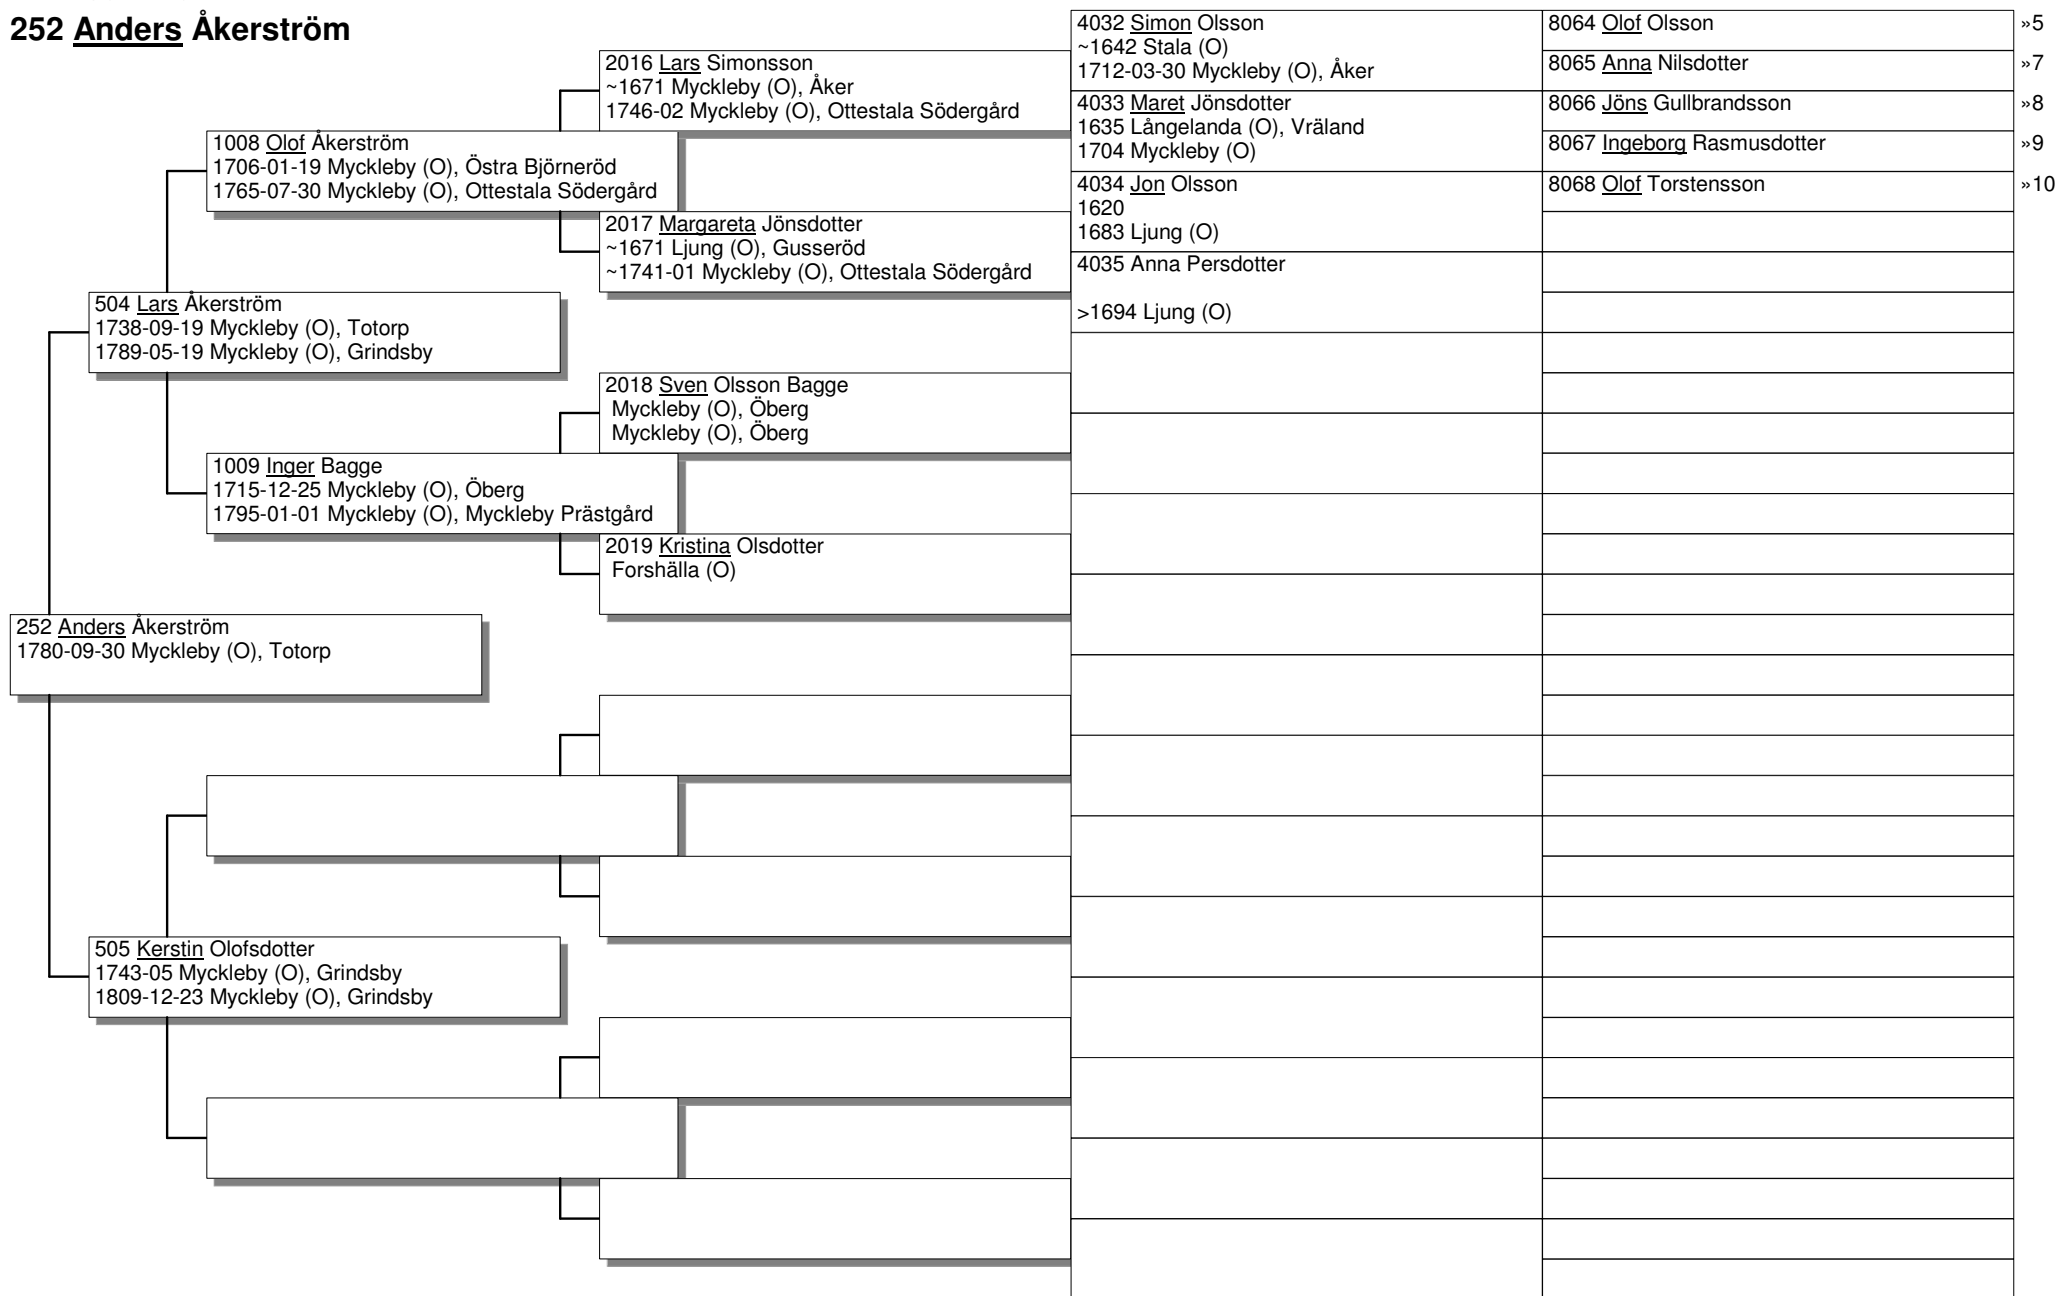

Antavla

7 Ruth Harriette Olofsson

Antavla

230 Jakob Engelbrektsson

Antavla

230 Jakob Engelbrektsson

Antavla

252 Anders Åkerström

Antavla

8064 Olof Olsson

Antavla

258072 Simon Eriksson

Antavla

8065 Anna Nilsdotter

Antavla

8066 Jöns Gullbrandsson

Antavla

8067 Ingeborg Rasmusdotter

Antavla

8068 Olof Torstensson

Antavla

253 Hedvig Helena Carlsten