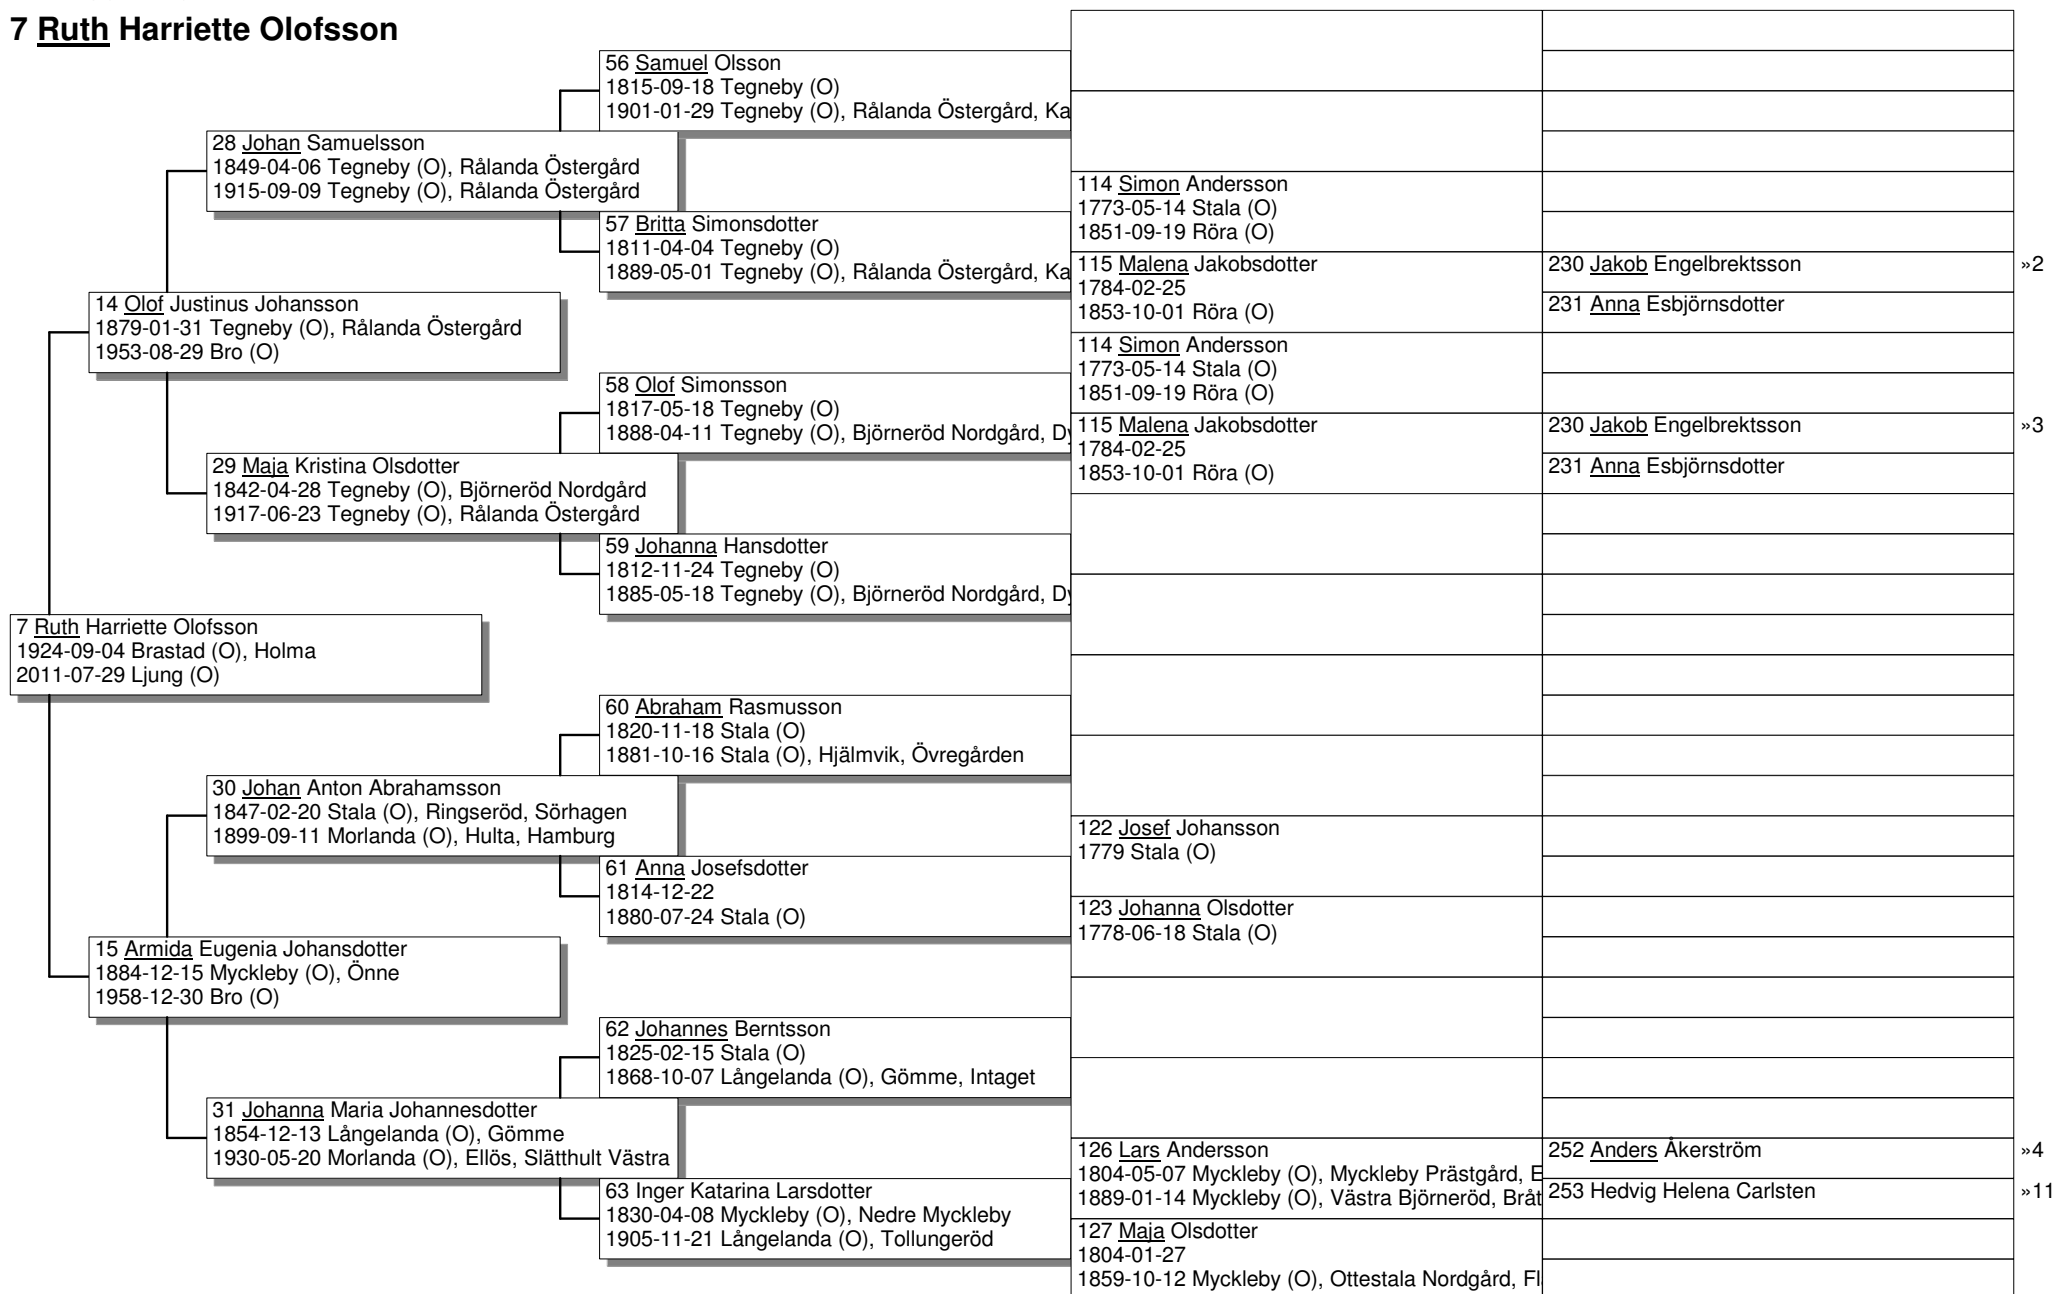

Antavla

7 Ruth Harriette Olofsson

Antavla

230 Jakob Engelbrektsson

Antavla

230 Jakob Engelbrektsson

Antavla

252 Anders Åkerström

Antavla

8064 Olof Olsson

Antavla

258072 Simon Eriksson

Antavla

8065 Anna Nilsdotter

Antavla

8066 Jöns Gullbrandsson

Antavla

8067 Ingeborg Rasmusdotter

Antavla

8068 Olof Torstensson

Antavla

253 Hedvig Helena Carlsten